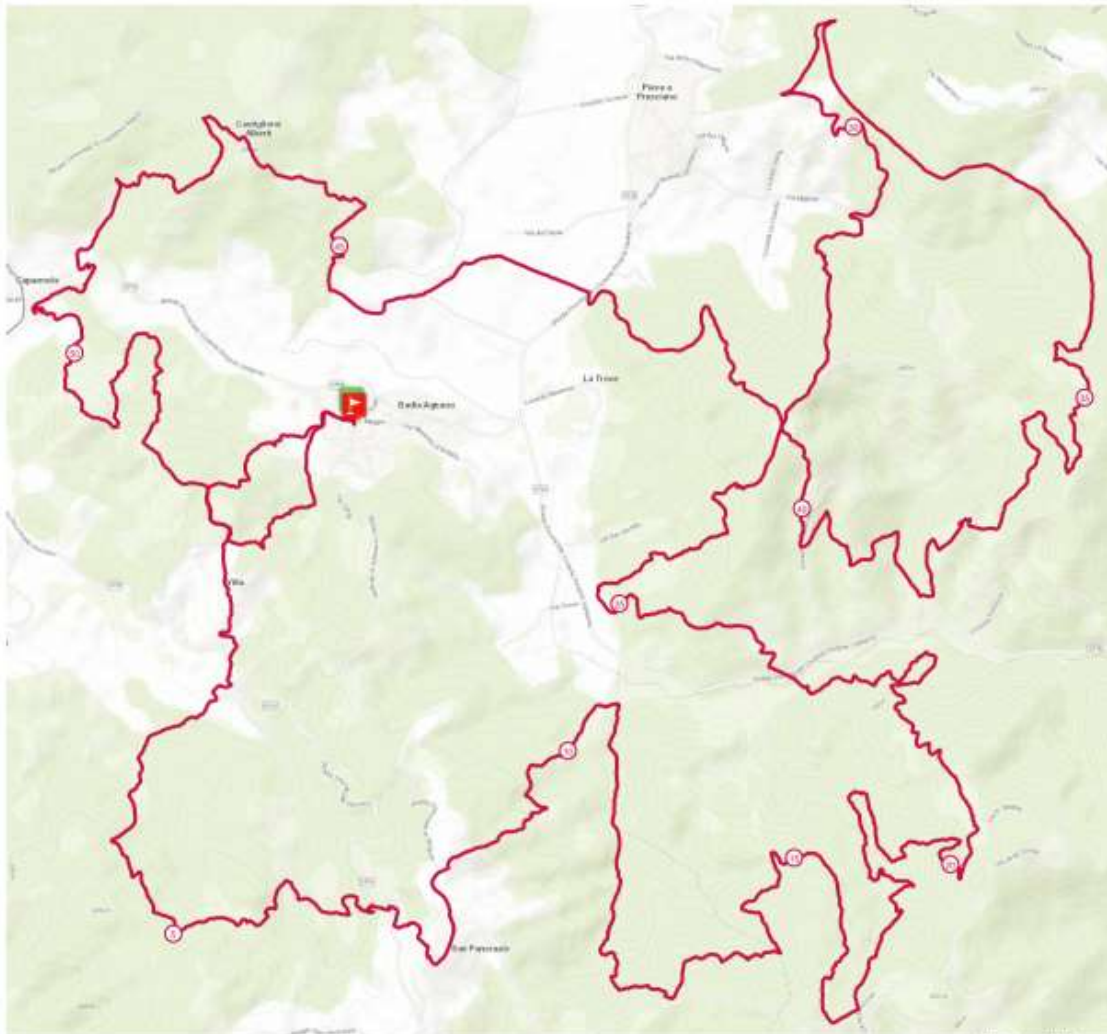

# ROAD BOOK

**DISERTORE ULTRA TRAIL 55km 2.600D+:** entro le 11 ore di gara

È previsto un "servizio scopa" che percorrerà il tracciato seguendo l'ultimo concorrente fino alla fine, in modo che eventuali infortunati non rimangano senza assistenza.

# TRACCIATO

TRACE  
DE  
trail

Valdambra Trail 2021 - 55 km

54.6 km  2710 m  2710 m

Get this track on your mobile with the app TrailConnect. To read more : <http://trailconnect.run>

<https://tracedstrail.com>

# ALTIMETRIA